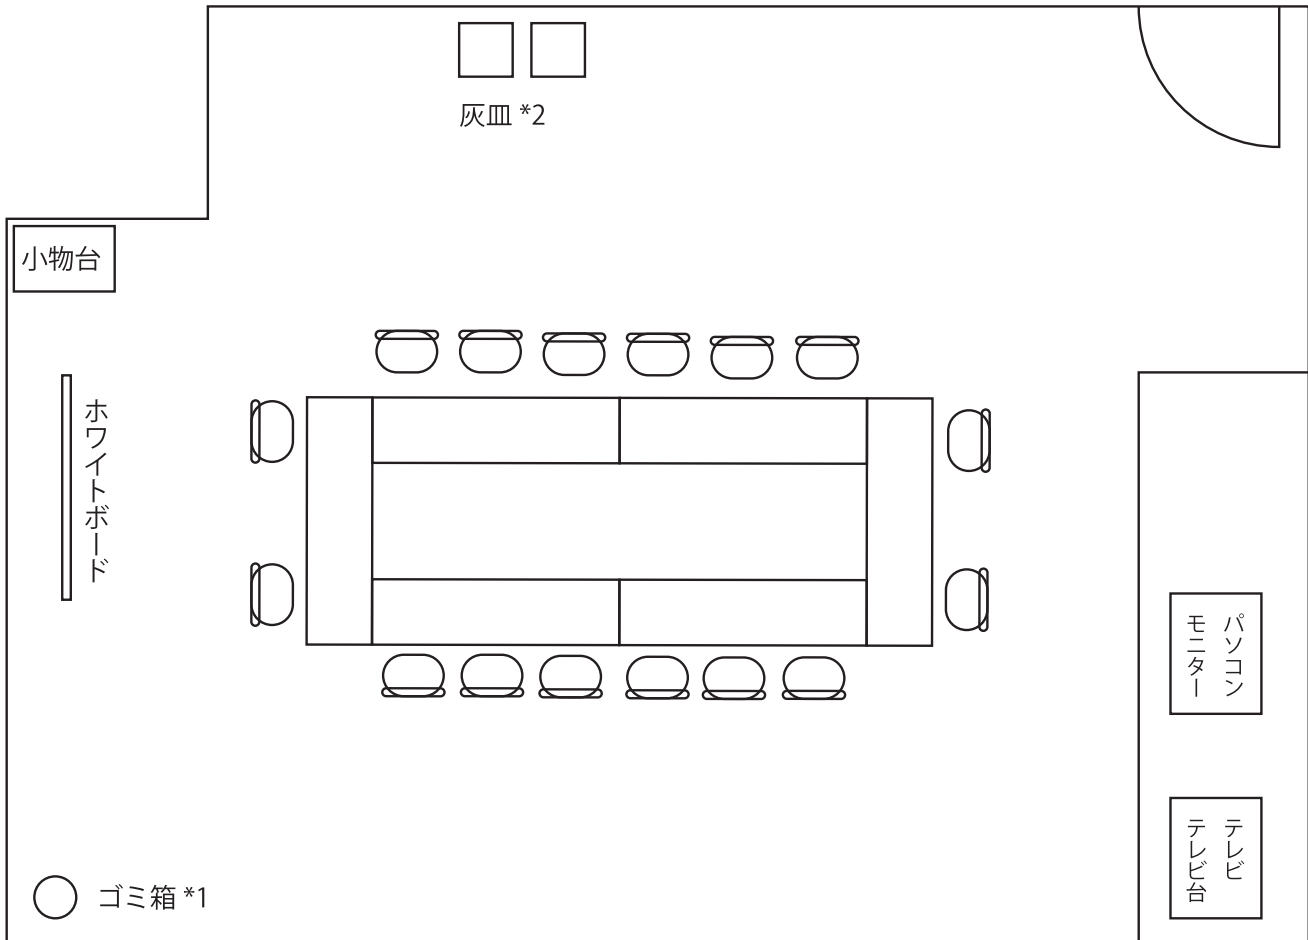

(43m²)

会議机	6台
会議椅子	16脚
ホワイトボード	1台
小物台	1台
テレビ及びテレビ台	1組
パソコンびモニター	1組
3連パテーション	1枚
ゴミ箱	1個
灰皿	2個